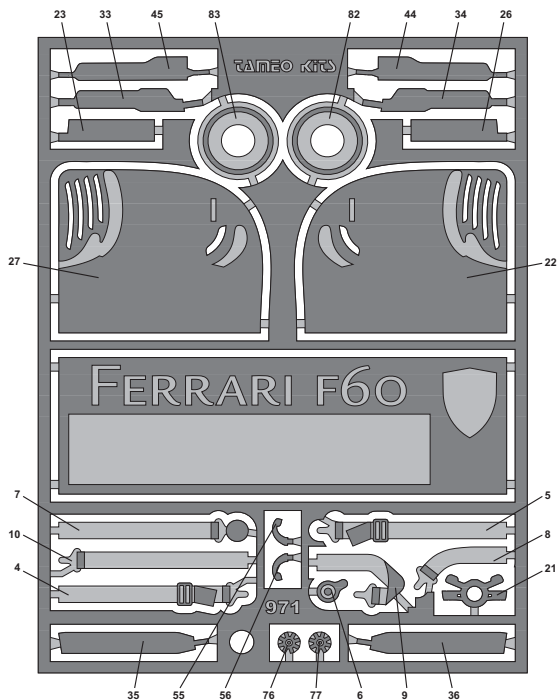

COLOUR CONVERSION

FOTOINCISIONI - PHOTOETCHEDS

TAMEO KITS srl

Via Valle, 111 - P.O. Box 61
17022 BORGIO VEREZZI SV ITALY
Tel. 39 019 - 615.250 Fax. 39 019 - 615.310

website www.tameokits.com
e-mail sales@tameokits.com
e-mail technical@tameokits.com

Ferrari

OFFICIAL LICENSED PRODUCT