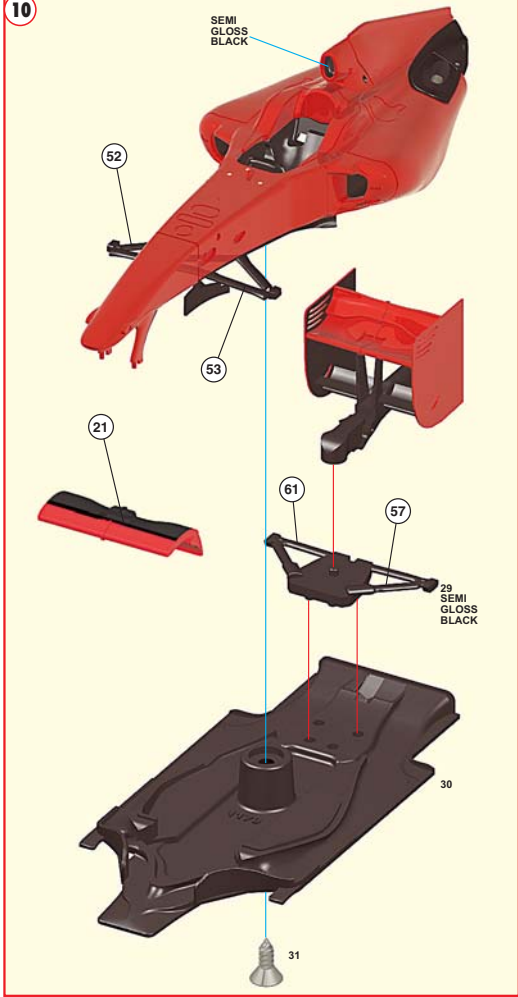

9**10****11****12**

17

Only for Solo per Nur fuer Seulement pour Solo para

1-Base Coat White Tamiya TS26
 2-Red Fiat 120
 3-Pearl Clear Tamiya TS65