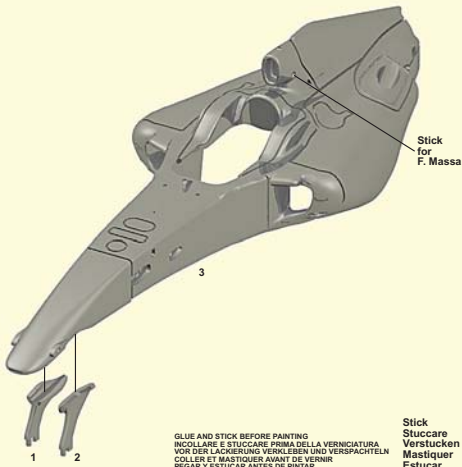

1

Stick
Stuccare
Versticken
Maîtriser
Estucar

2

- 1-Base Coat White Tamiya TS26
- 2-Red Fiat 120
- 3-Pearl Clear Tamiya TS65

3

4