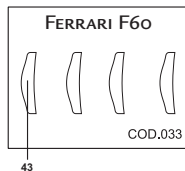

TAMEO KITS srl

Via Valle, 111 - P.O. Box 61
17022 BORGIO VEREZZI SV ITALY
Tel. 39 019 - 615.250 Fax. 39 019 - 615.310

website www.tameokits.com
e-mail sales@tameokits.com
e-mail technical@tameokits.com

Ferrari

OFFICIAL LICENSED PRODUCT